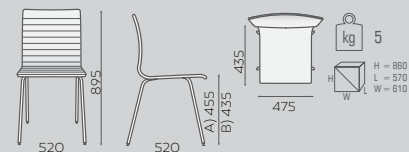

OT 3DH 250

OT W 715 1N

OT 3DH 102 P

OT 3DH 260 P

OT W 715 4N

OT 3DH 280

OTW 3DH 715

A) Sitzhöhe: Abmessung

B) Sitzhöhe: Messung kompatibel mit der Norm PN-EN 13761

A) seat height: overall dimensions

B) seat height: measured according to the norm PN-EN 13761

A) wysokość siedziska: wymiar gabarytowy

B) wysokość siedziska: pomiar zgodny z normą PN-EN 13761