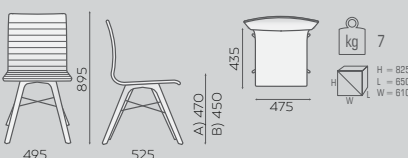

OT 3DH 250

OT W 715 1N

OT 3DH 102 P

OT 3DH 260 P

OT W 715 4N

OT 3DH 280

OTW 3DH 715

A) Sitzhöhe: Abmessung

B) Sitzhöhe: Messung kompatibel mit der Norm PN-EN 13761

A) seat height: overall dimensions

B) seat height: measured according to the norm PN-EN 13761

A) wysokość siedziska: wymiar gabarytowy

B) wysokość siedziska: pomiar zgodny z normą PN-EN 13761