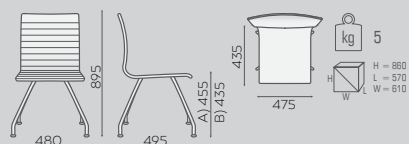

DEMD - Weiche Rollen für harte Böden. Standard für das Modell OT 3DH 102, OT 3DH 260
DEMD- HSoft castor wheel for hard floor. Standard do modeli OT 3DH 102, OT 3DH 260
DEMD - Miękkie kółko na twarde podłoże. Standard do modeli OT 3DH 102, OT 3DH 260

DEMAD - Weiche Rollen für harte Böden mit Bremse. Standard für das Modell OT 3DH 102, OT 3DH 260
DEMAD - Soft castor wheel with brake for hard floor. Standard do modeli OT 3DH 102, OT 3DH 260
DEMAD - Miękkie kółko na twarde podłoże z hamulcem. Standard do modeli OT 3DH 102, OT 3DH 260

Ständer OTW ge-färbte Sperrholzplatte in den Farben gemäß Schablone von Bejot
OTW plywood frame dyed in the colors compatible with the Bejot samples
stelaż OTW - sklejka barwiona w kolorach zgodnych z próbnikiem Bejot

Armlehne mit Laderpolsterung
armrest upholstered in leather
nakładka na podłokietnik tapicerowana skórą

OPTION: ROL W (weiß)
Rollen für das Modell OT 3DH 260
OPTION: ROL W (white)
wheels for model OT 3DH 260
OPCJA: ROL W (białe)
kółko do modelu OT 3DH 260

OPTION: ROL C (chrom)
Rollen für das Modell OT 3DH 260
OPTION: ROL C (chrome)
wheels for model OT 3DH 260
OPCJA: ROL C (chrom)
kółko do modelu OT 3DH 260

OPTION: ROL G (grau)
Rollen für das Modell OT 3DH 260
OPTION: ROL G (grey)
wheels for model OT 3DH 260
OPCJA: ROL G (szary)
kółko do modelu OT 3DH 260

OT 3DH 250

A) Sitzhöhe: Abmessung

B) Sitzhöhe: Messung kompatibel mit der Norm PN-EN 13761

A) seat height: overall dimensions

B) seat height: measured according to the norm PN-EN 13761

A) wysokość siedziska: wymiar gabarytowy

B) wysokość siedziska: pomiar zgodny z normą PN-EN 13761

Bejot sp.zo.o., ul. Wybickiego 2A, Manieczki, 63-112 Brodnica n.Poznań, POLAND

Tel.: + 48 (61) 281 22 25, fax: + 48 (61) 281 22 54, e-mail: biuro@bejot.eu