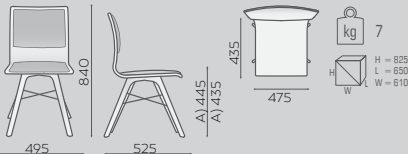

OT 3DH 250

OT W 715 1N

OT 3DH 102 P

OT 3DH 260 P

OT W 715 4N

OT 3DH 280

OTW 3DH 715

A) Sitzhöhe: Abmessung

B) Sitzhöhe: Messung kompatibel mit der Norm PN-EN 13761

A) seat height: overall dimensions

B) seat height: measured according to the norm PN-EN 13761

A) wysokość siedziska: wymiar gabarytowy

B) wysokość siedziska: pomiar zgodny z normą PN-EN 13761